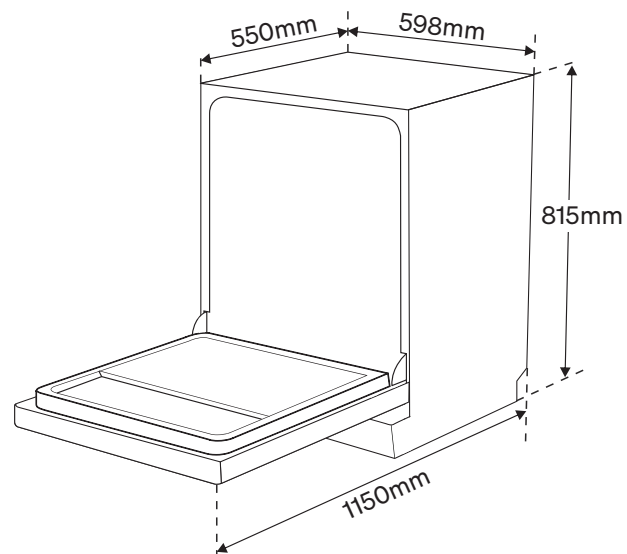

### SIZE, W/D/H (MM)

Packaged 645 × 645 × 871

Physical 598 × 550 × 815

### DIMENSIONS (MM)

A 598

B 570

C 815